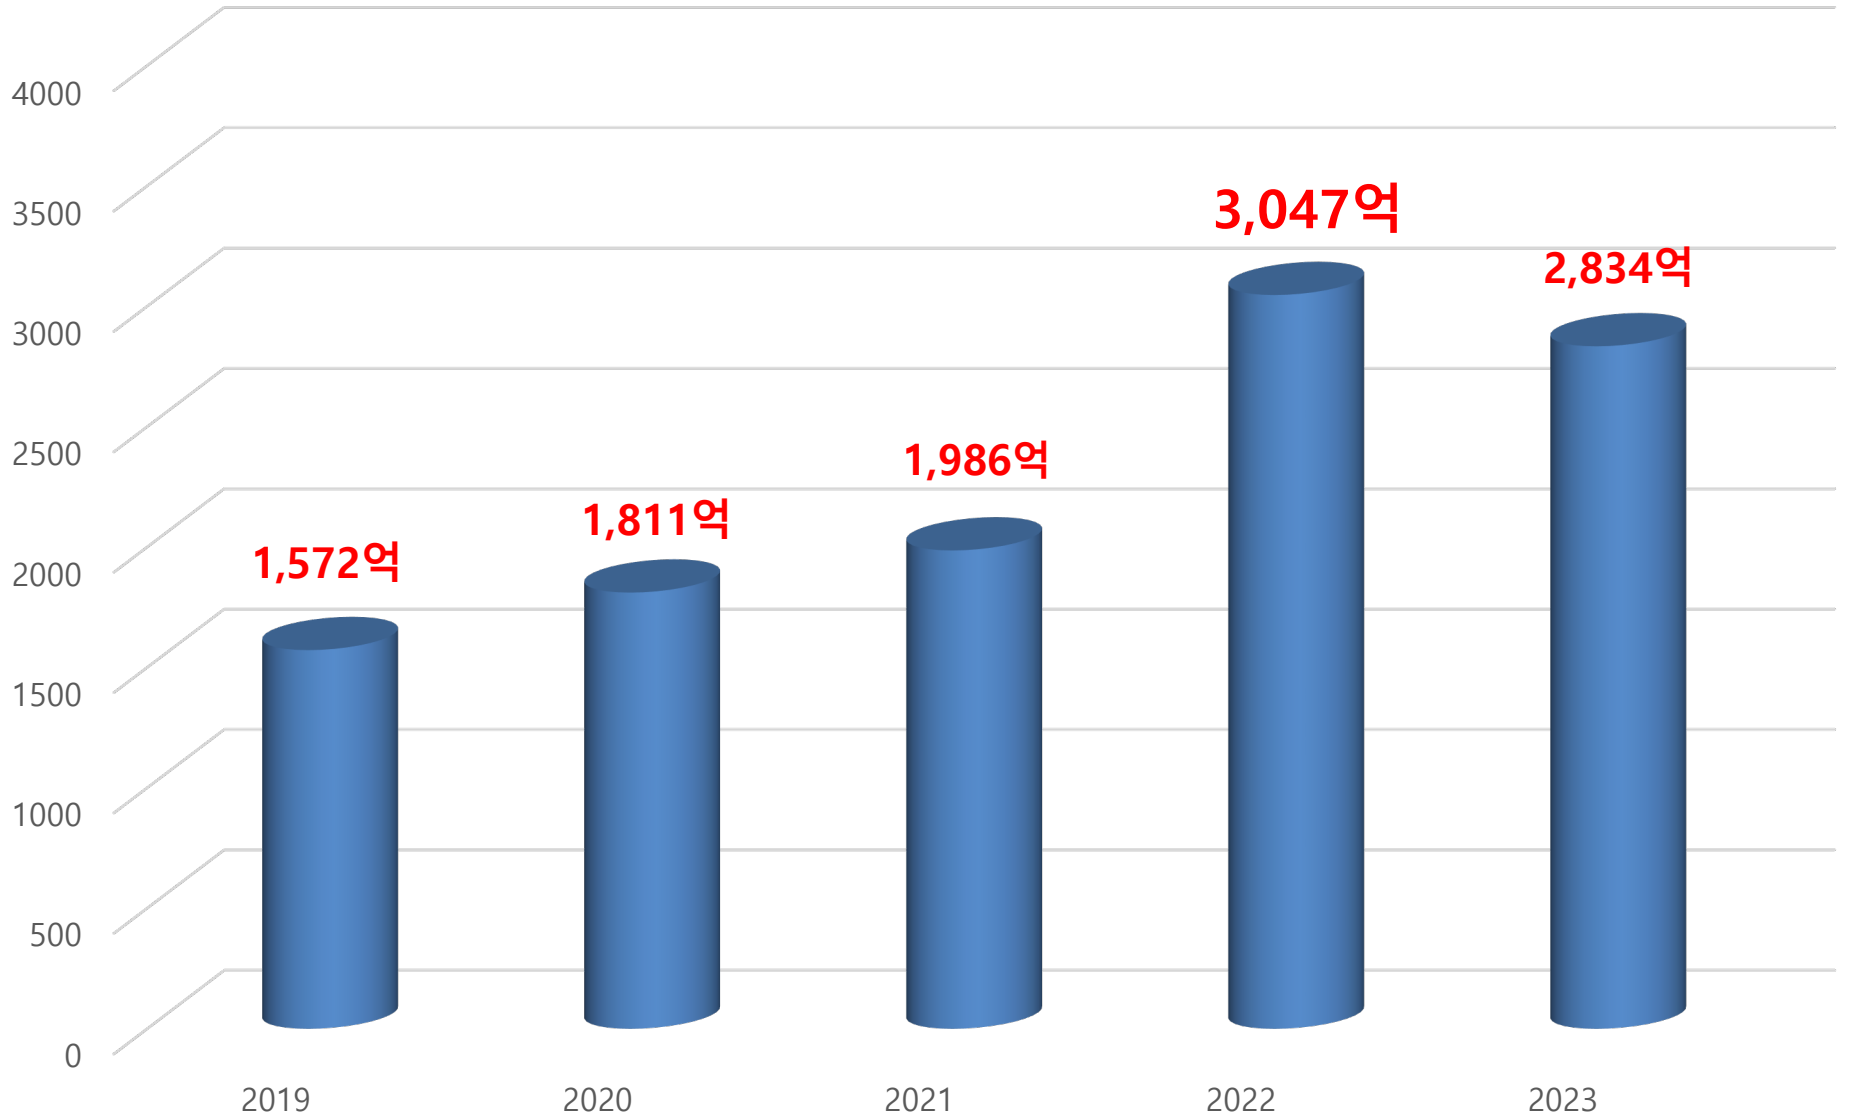

구청 집문

최근 5년간 영등포구 잉여금 현황

■ 출처: 2023회계연도결산서

2023년 지역 안전지수(화재)

교통안전지수(구지역)

4) 구 지역

- 구 지역 그룹 내 평균 78.68점 (전국 평균 78.98점)

- A등급 : 인천 동구, 부산 영도구, 서울 도봉구, 부산 북구, 인천 연수구, 광주 남구, 울산 중구

구분	최종 점수	영역별												
		등급	사업용 자동차	등급	자전거 및 이륜차	등급	보행자	등급	교통 약자	등급	운전자	등급	도로 환경	등급
인천 동구	84.28	A	82.53	A	85.22	A	83.68	A	85.97	A	81.03	C	87.26	A
부산 영도구	83.35	A												A
서울 도봉구	83.33	A												A
부산 북구	83.21	A												A
인천 연수구	82.87	A												A
광주 남구	82.77	A												A
울산 중구	82.64	A												B
서울 동대문구	75.04	E												D
광주 북구	73.79	E												D
대구 달서구	72.80	E												E
대구 북구	72.80	E												E
서울 송파구	72.46	E												E
서울 영등포구	67.80	E												E
서울 강남구	62.24	E												E

매출액 1억 2천만 원
아구·해물쌈.탕
 T. 2875-2420

사랑모
연수원