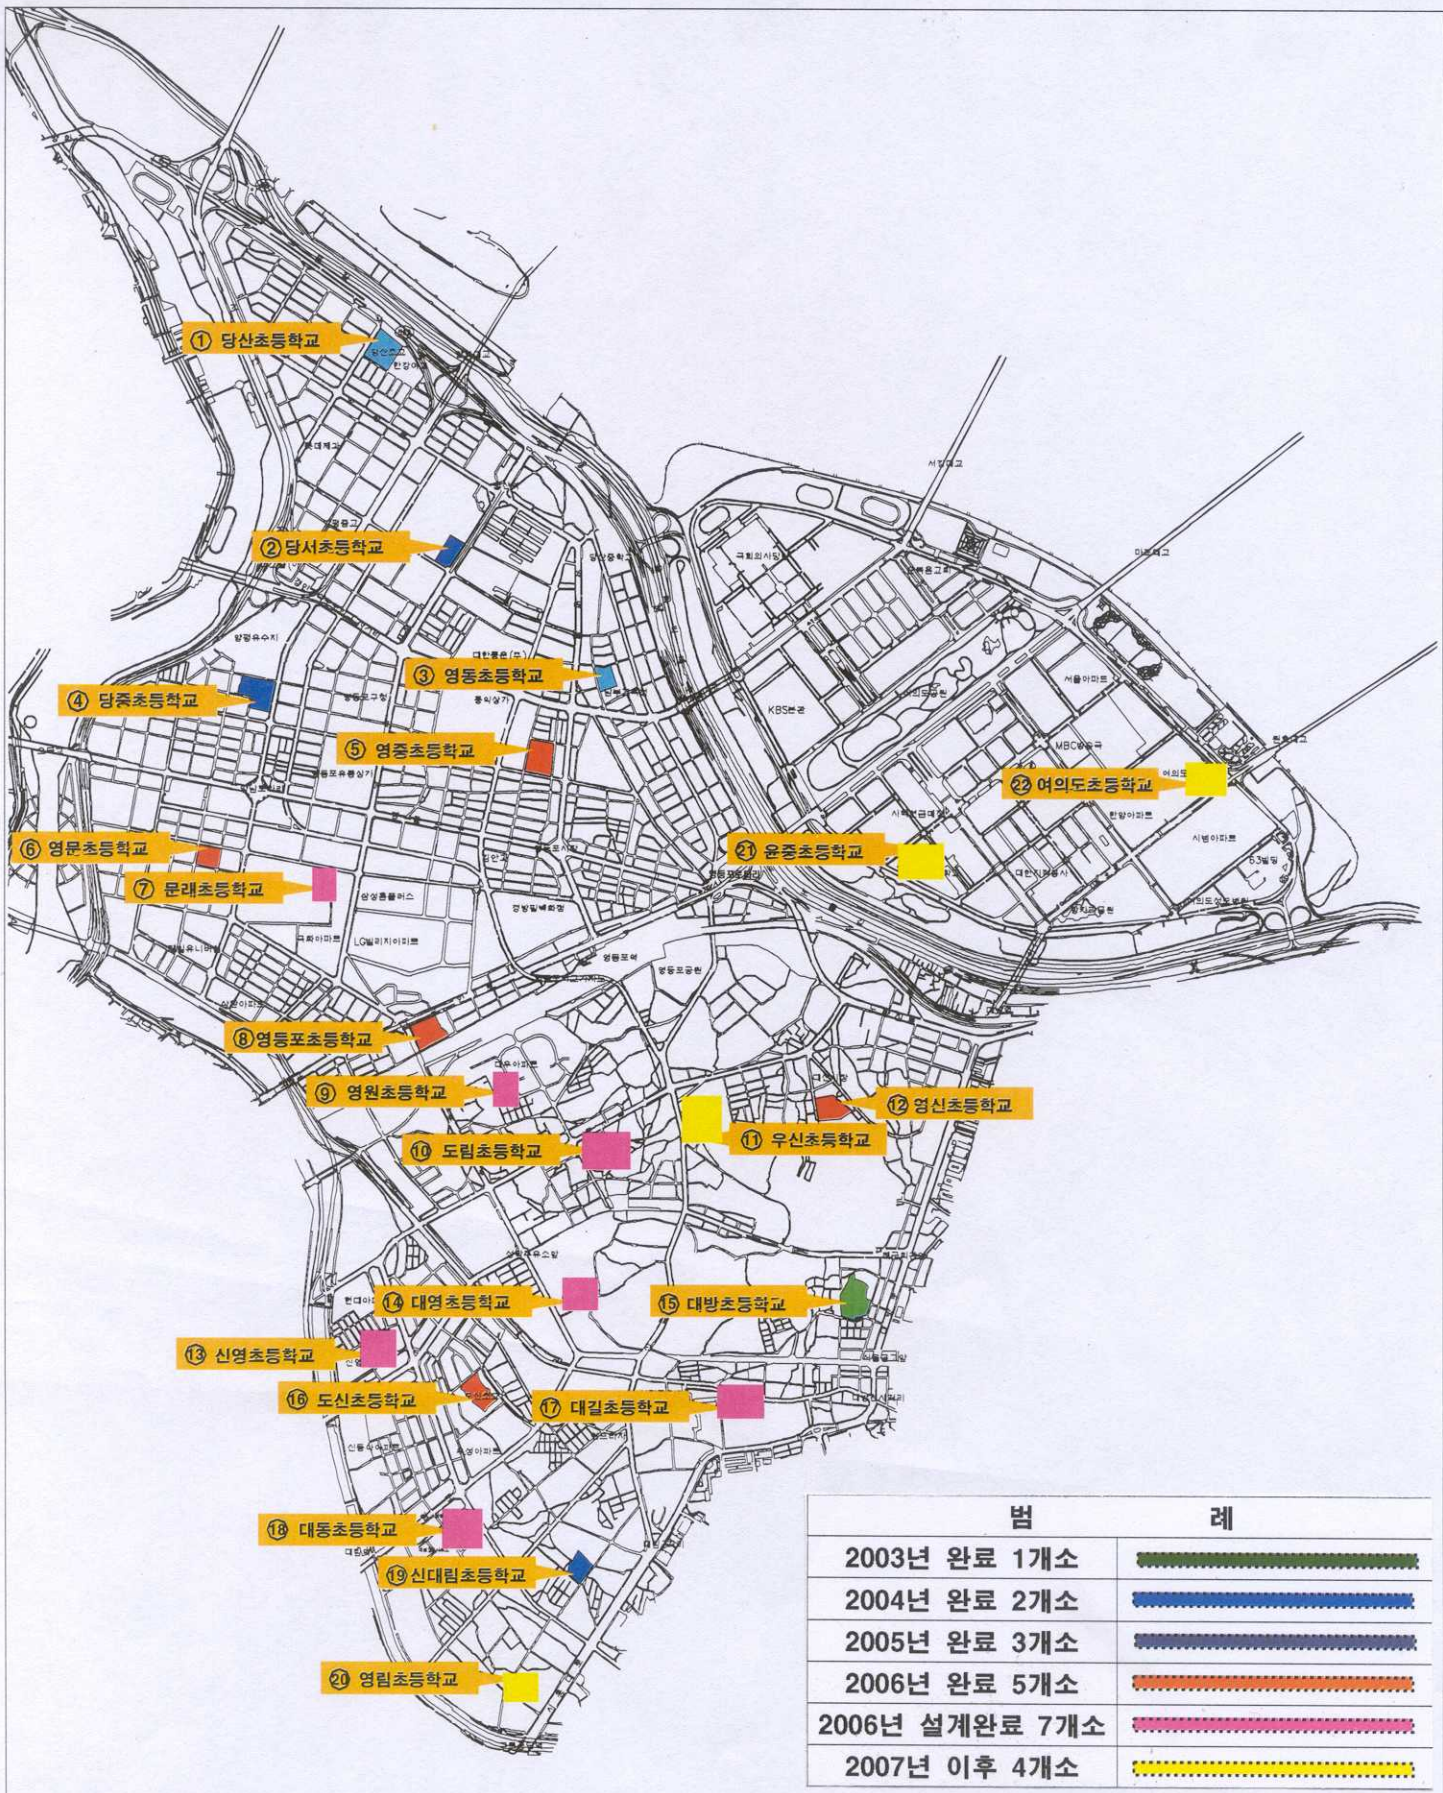

어린이보호구역 개선사업(대상학교)

연번	학 교 명	위 치	사 업 비	공사기간	비 고
1	대방초등학교	신길7동 1444	322백만원		2003.8 완료
2	영동초등학교	당산2동 121	402백만원		2004.7 완료
3	당산초등학교	양평4가 323	151백만원		2004.11 완료
4	신대림초등학교	대림동 970-1	176백만원		2005.6 완료
5	당서초등학교	당산동5가 7-1	188백만원		2005.10 완료
6	당중초등학교	양평동3가 42	192백만원		2005.10 완료
7	영문초등학교	문래2동6가 13	349백만원	2005.12.11 ~ 2006.8.31	2006.8 완료
8	영신초등학교	신길1동 121	113백만원	2005.12.11 ~ 2006.8.31	2006.8 완료
9	영중초등학교	영등포7가 53	126백만원	2005.12.11 ~ 2006.8.31	2006.8 완료
10	도신초등학교	대림3동 748-2	170백만원	2005.12.11 ~ 2006.8.31	2006.8 완료
11	영등포초등학교	문래동1가 35	154백만원	2005.12.11 ~ 2006.8.31	2006.8 완료
12	문래초등학교	문래1동 77-7		2006 상반기 설계용역 대상	추진예정
13	신영초등학교	대림3동 781		2006 상반기 설계용역 대상	추진예정
14	대영초등학교	신길5동 342-49		2006 상반기 설계용역 대상	추진예정
15	대길초등학교	신길6동 4515		2006 상반기 설계용역 대상	추진예정
16	대동초등학교	대림2동 702		2006 상반기 설계용역 대상	추진예정
17	도림초등학교	신길3동 288		2006 상반기 설계용역 대상	추진예정
18	영원초등학교	영등포동 647-2		2006 상반기 설계용역 대상	추진예정
19	영림초등학교	대림2동 993-16			2007년 이후
20	윤중초등학교	여의도동 38			2007년 이후
21	여의도초등학교	여의도동 40-3			2007년 이후
22	우신초등학교	신길동 210			2007년 이후

영등포구 소재 초등학교 위치(22개소)

① 당산초등학교

② 당서초등학교

④ 당림초등학교

③ 영등초등학교

⑤ 영등초등학교

⑥ 영문초등학교

⑦ 문래초등학교

⑧ 영등포초등학교

⑨ 영원초등학교

⑩ 도림초등학교

⑬ 신영초등학교

⑮ 도신초등학교

⑮ 대동초등학교

⑮ 신대림초등학교

⑳ 영림초등학교

⑳ 여의도초등학교

㉑ 영등초등학교

㉒ 영신초등학교

㉑ 우신초등학교

㉑ 대방초등학교

㉑ 대림초등학교